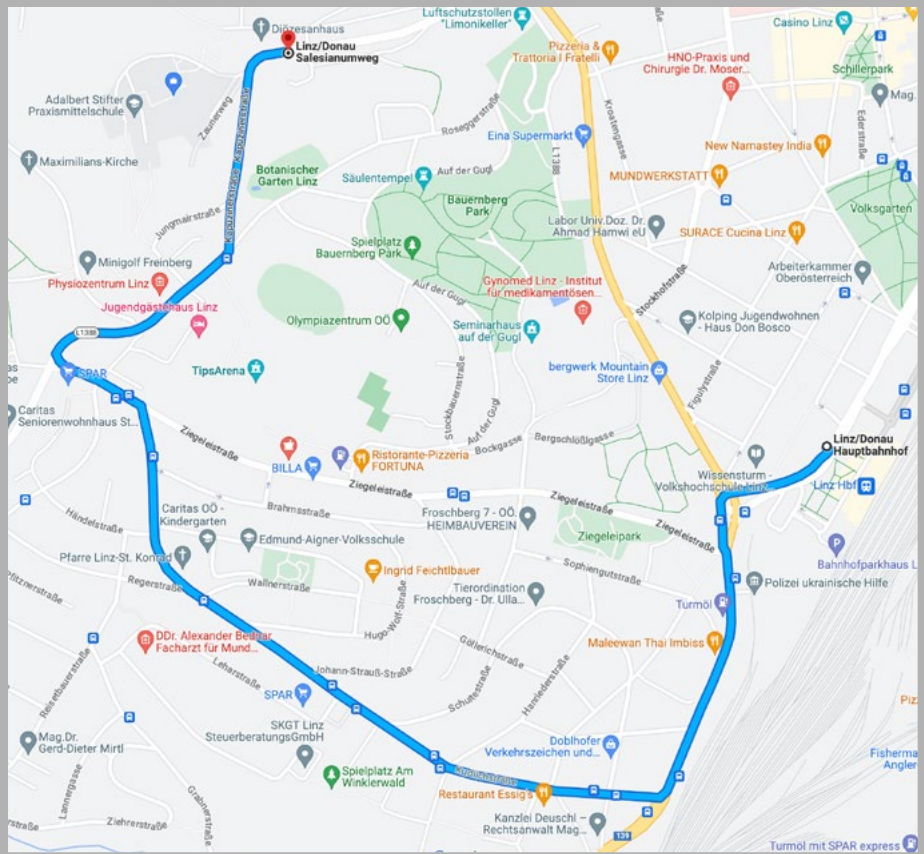

Linie 27 (Richtung Chemiapark)

Zusätzlich besteht die Möglichkeit mit den rückseitig angeführten Buslinien vom Hauptbahnhof bis zur Station Ziegelstraße zu fahren und von dort in einem 10-minütigen Fußmarsch die Hochschule zu erreichen.

Linie 12 (Richtung Auwiesen), Linie 17 (Richtung Hitzing), Linie 19 (Richtung Simonystraße), Linie 46 (Richtung Froschberg)

Fußweg

10 min (850 m)

über Roseggerstraße
Größtenteils flach

⚠ Vorsicht: Fußgängerrouten stimmen
möglicherweise nicht immer mit realen
Bedingungen überein

Linz/Donau Ziegeleistraße

4020 Linz

↑ Auf Ziegeleistraße nach Nordwesten Richtung
Roseggerstraße

63 m

↪ Rechts abbiegen auf Roseggerstraße

85 m

↑ Geradeaus auf Stanglhofweg

🚶 Treppe nehmen

54 m

↪ Rechts abbiegen auf Roseggerstraße

110 m

↶ Links abbiegen auf Jungmairstraße

110 m

↙ Leicht links abbiegen

38 m

↗ Leicht rechts abbiegen