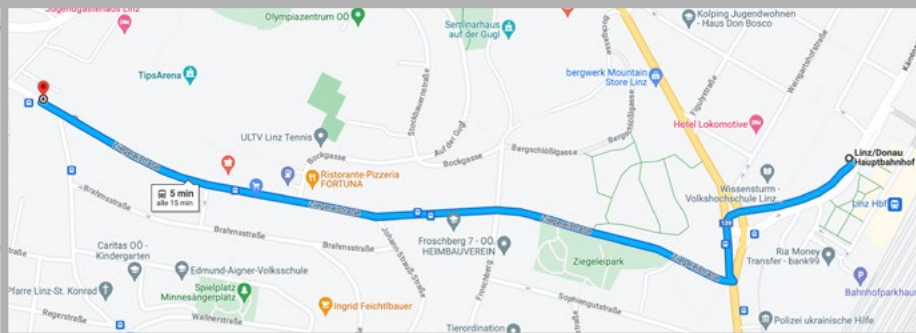

Linie 27 (Richtung Chemiapark)

Zusätzlich besteht die Möglichkeit mit den rückseitig angeführten Buslinien vom Hauptbahnhof bis zur Station Ziegelstraße zu fahren und von dort in einem 10-minütigen Fußmarsch die Hochschule zu erreichen.

Linie 12 (Richtung Auwiesen), Linie 17 (Richtung Hitzing), Linie 19 (Richtung Simonystraße), Linie 46 (Richtung Froschberg)

Fußweg

10 min (850 m)

über Roseggerstraße
Größtenteils flach

⚠ Vorsicht: Fußgängerrouten stimmen
möglicherweise nicht immer mit realen
Bedingungen überein

Linz/Donau Ziegeleistraße

4020 Linz

↑ Auf Ziegeleistraße nach Nordwesten Richtung
Roseggerstraße

63 m

↪ Rechts abbiegen auf Roseggerstraße

85 m

↑ Geradeaus auf Stanglhofweg

🚶 Treppe nehmen

54 m

↪ Rechts abbiegen auf Roseggerstraße

110 m

↶ Links abbiegen auf Jungmairstraße

110 m

↙ Leicht links abbiegen

38 m

↗ Leicht rechts abbiegen