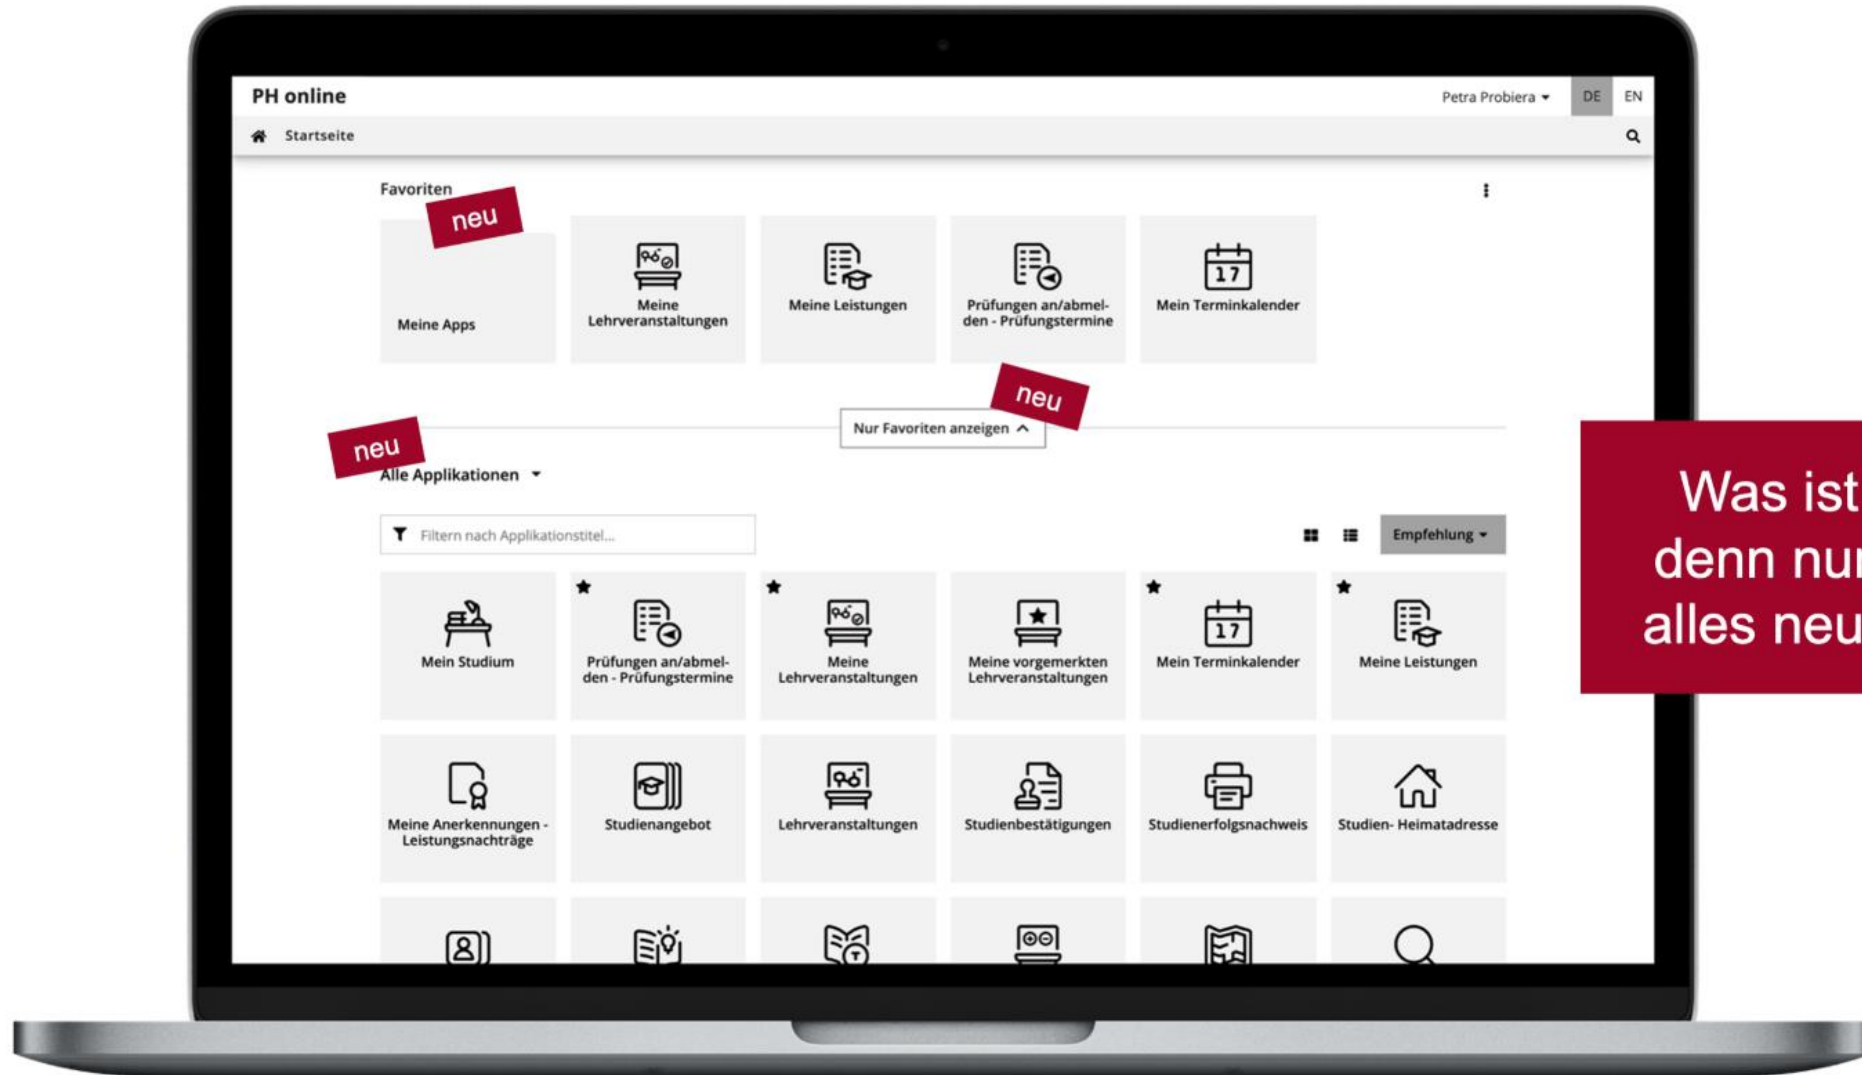

tool kit

- » [Kennwort vergessen?](#)

Anmelden

Benutzername

Kennwort

Anmelden

Weiter ohne Anmeldung

© 2021 CAMPUSonline. Alle Rechte vorbehalten. | Impressum | Weitere Informationen

Login: Auswahl des Profils

Neuer Einstieg: Der Desktop

Was ist denn nun alles neu?

Favoriten erstellen

Einfacher Profilwechsel

Applikationen ein- und ausblenden

Favoriten erstellen

Favoriten

Desktop: Applikationen filtern

Liste der Applikationen filtern

Applikation öffnen Bsp. Lehrveranstaltungen

Erweiterte Suche

2.

Erweiterte Suche
am Desktop öffnen

1.

Suchbereich
auswählen