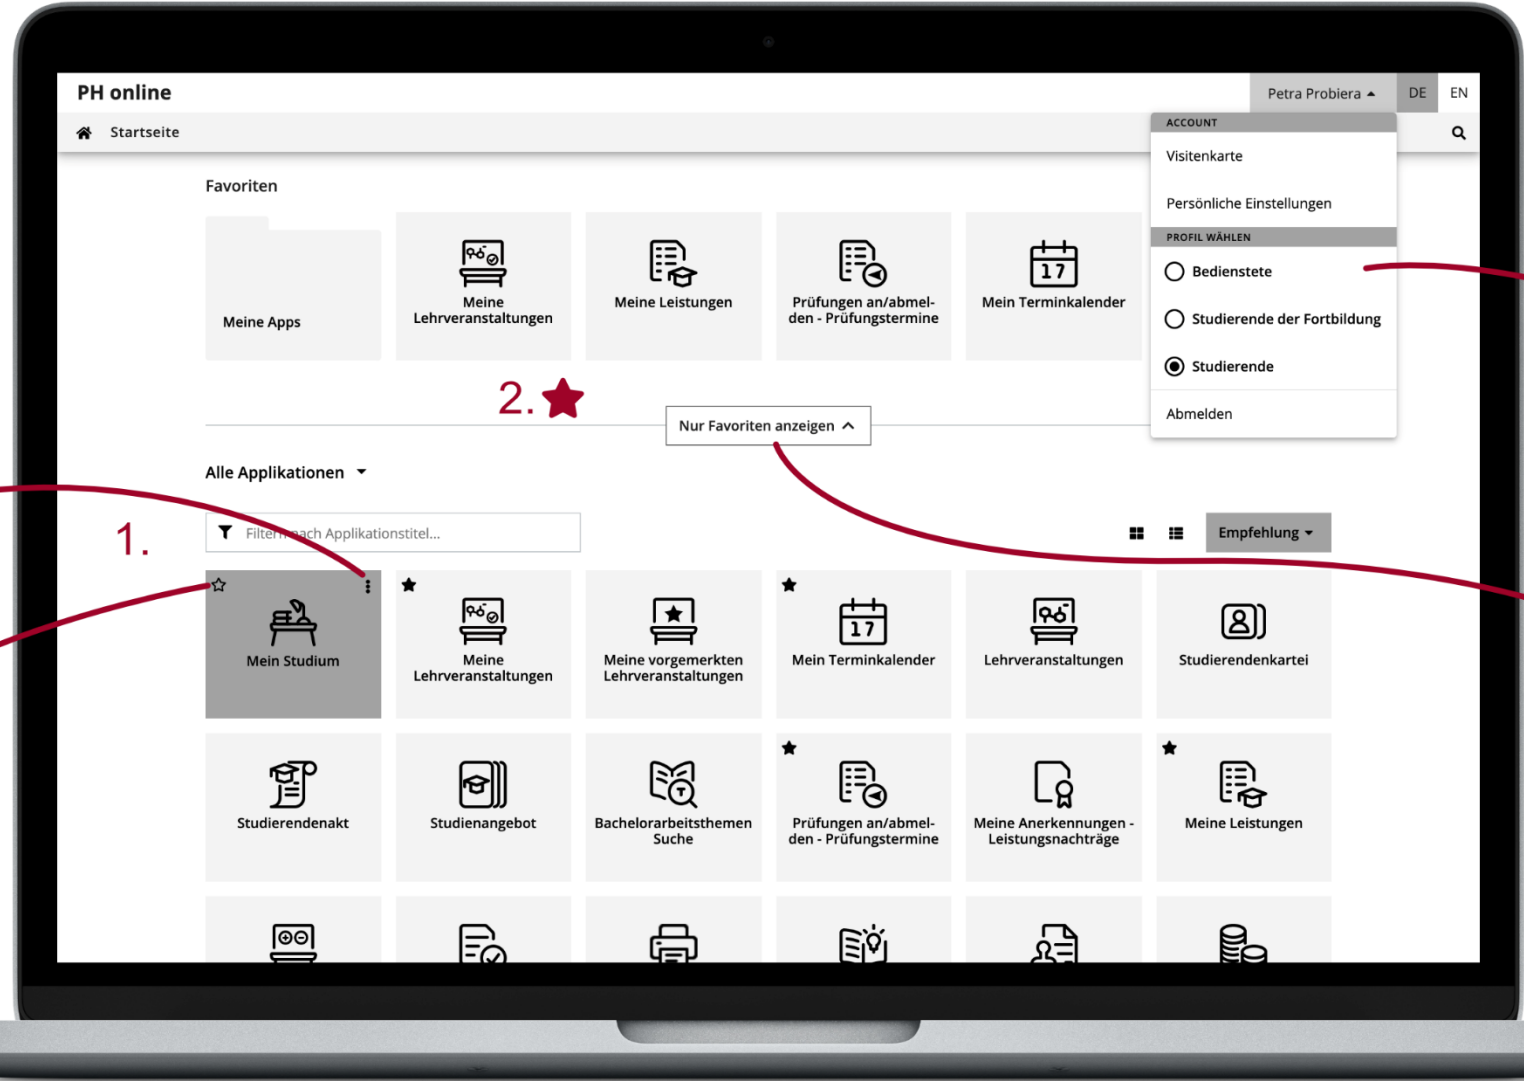

tool kit

- » [Kennwort vergessen?](#)

Anmelden

Benutzername

Kennwort

Anmelden

Weiter ohne Anmeldung

© 2021 CAMPUSonline. Alle Rechte vorbehalten. | Impressum | Weitere Informationen

Login: Auswahl des Profils

Neuer Einstieg: Der Desktop

Was ist denn nun alles neu?

Favoriten erstellen

Einfacher Profilwechsel

Applikationen ein- und ausblenden

Favoriten erstellen

Favoriten

Desktop: Applikationen filtern

Liste der Applikationen filtern

Applikation öffnen Bsp. Lehrveranstaltungen

Erweiterte Suche

2.

Erweiterte Suche
am Desktop öffnen

1.

Suchbereich
auswählen