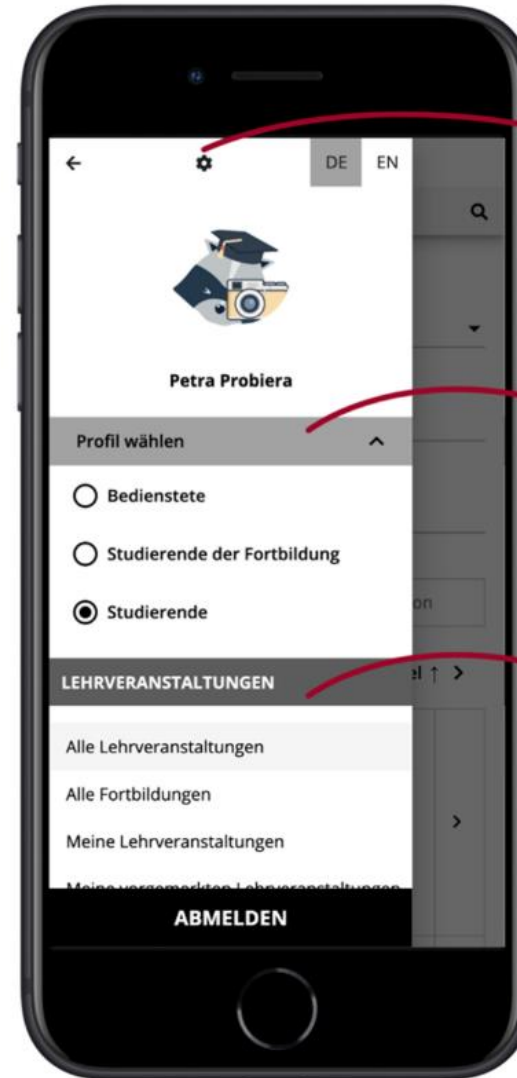

Leistungen einsehen:
Prüfungen,
Anerkennungen,
Abschlussarbeiten und
Abschlüsse

Übersicht mit Filter
einschränken

Filtern (2) ↓

Alle Filter aufheben

Status
Gültige Leistung, In Bearbeitung

Typ der Leistung

Studium

Datum von
TT.MM.JJJJ

Datum bis
TT.MM.JJJJ

Übernehmen

Einzelleistungsnachweis
drucken

Applikationsmenü: Mobile Darstellung

1.

Mobile Darstellung von Profil und Applikationsmenü links oben zum Auf- und Zuklappen

2.

Persönliche Einstellungen

Profil

Applikationsmenü