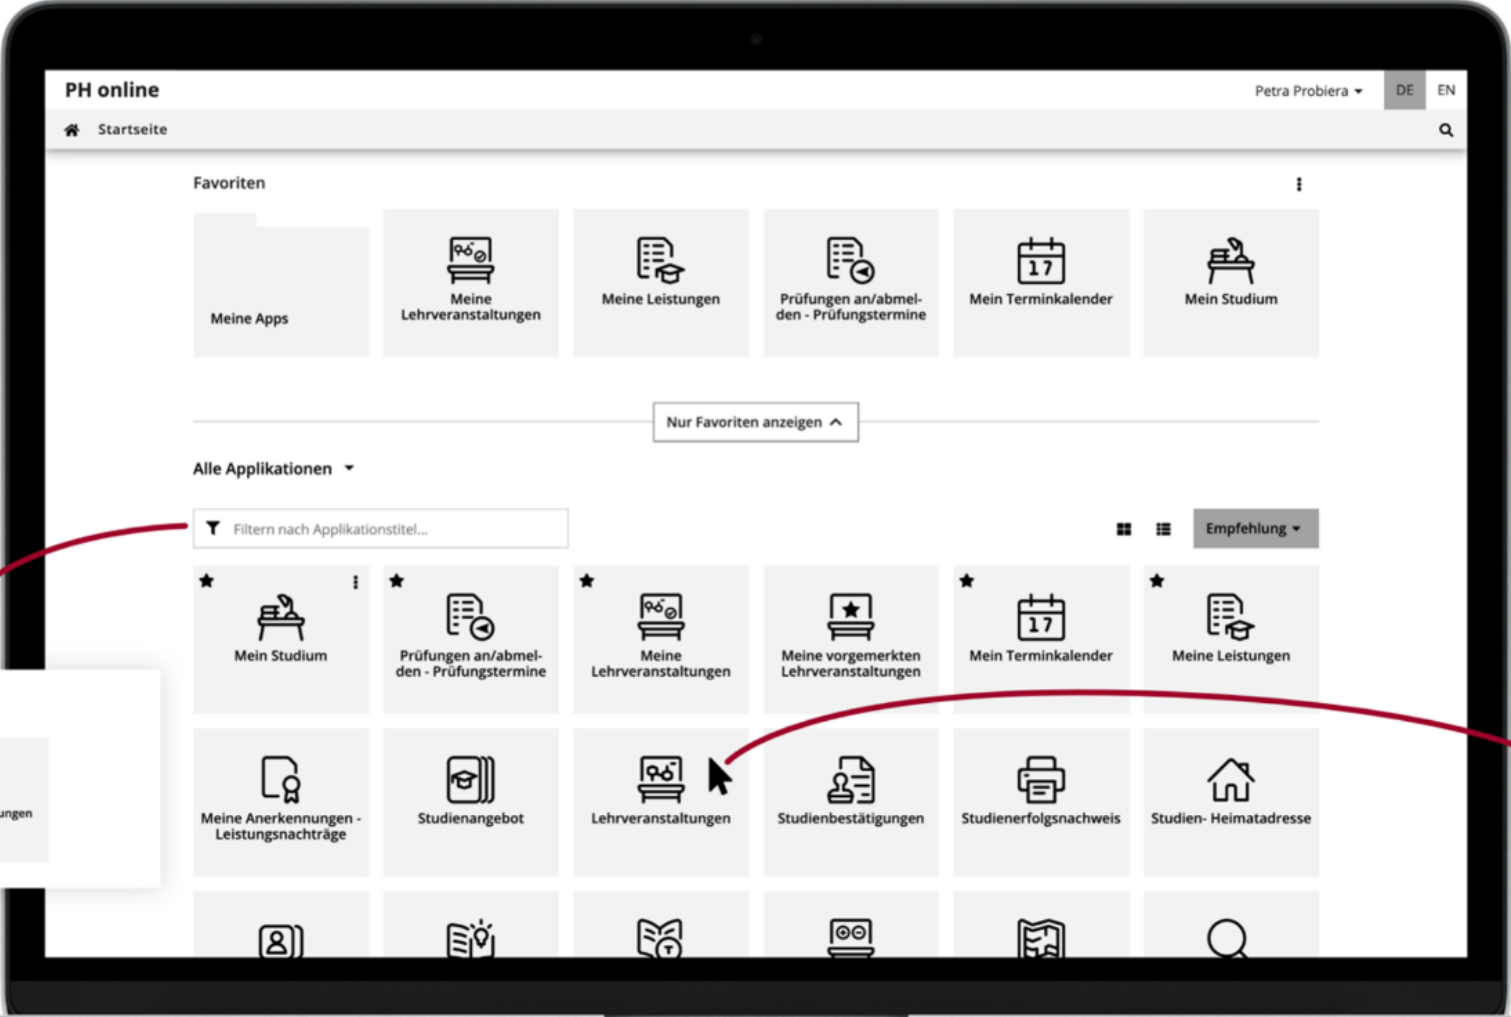

Login: Auswahl des Profils

Neuer Einstieg: Der Desktop

Was ist denn nun alles neu?

Favoriten erstellen

Einfacher Profilwechsel

Applikationen ein- und ausblenden

Favoriten erstellen

Favoriten

Desktop: Applikationen filtern

Liste der Applikationen filtern

Applikation öffnen Bsp. Lehrveranstaltungen

Erweiterte Suche

2.

Erweiterte Suche
am Desktop öffnen

1.

Suchbereich
auswählen

Lehrveranstaltungen filtern und vormerken

Vorgemerkte
Lehrveranstaltungen

Lehrveranstaltung ist
vorgemerkt

The screenshot shows the 'PH online' interface for 'Lehrveranstaltungen'. At the top, there are navigation tabs: 'Alle Lehrveranstaltungen', 'Alle Fortbildungen', 'Meine Lehrveranstaltungen', and 'Meine vorgemerkten Lehrveranstaltungen'. Below these are filter options for 'Semester' (2020 W), 'Studienplan' (Alle), and 'Organisation' (Pädagogische Hochschule Steierm...). A search bar is present with the text 'Filtern nach LV-Nr., LV-Titel oder Person'. To the right of the search bar are buttons for 'Filtern' and 'Titel'. The main content area displays a list of courses: