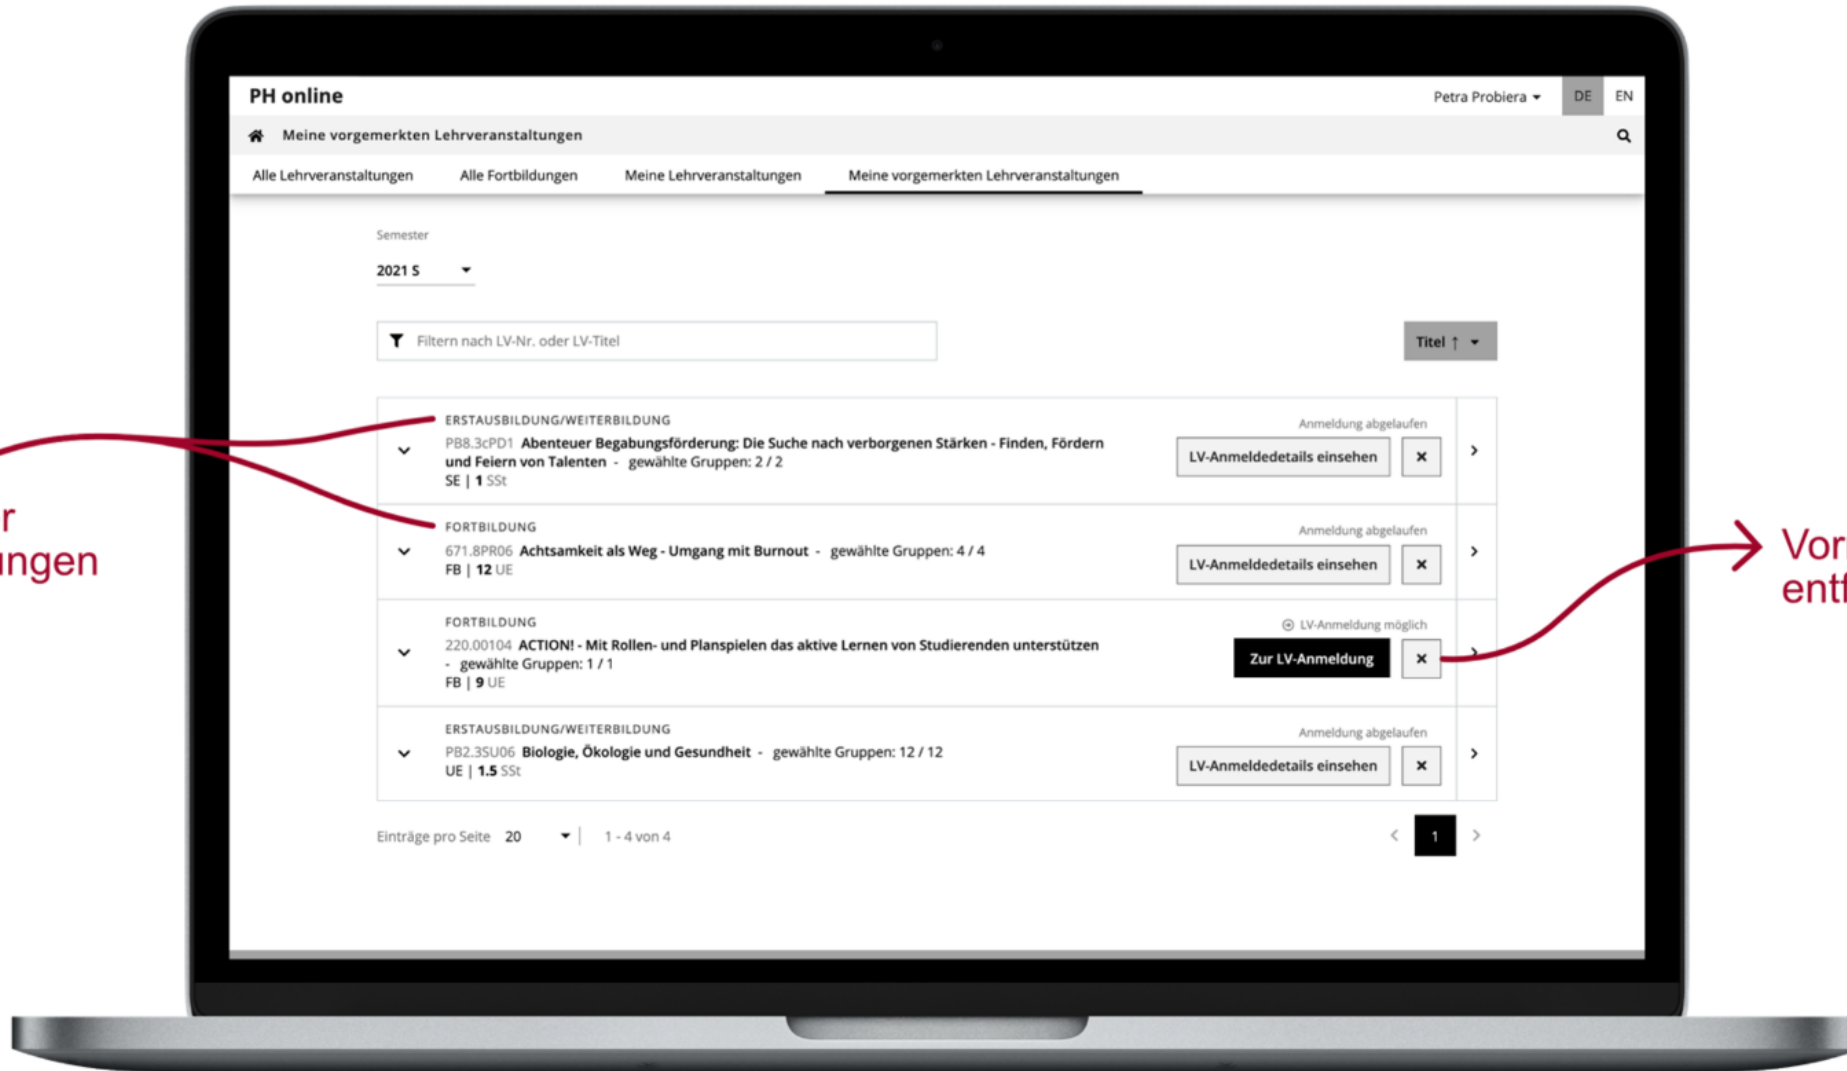

Vorgemerkte Lehrveranstaltungen

Anzeige beider Arten der Lehrveranstaltungen

Vormerkung entfernen