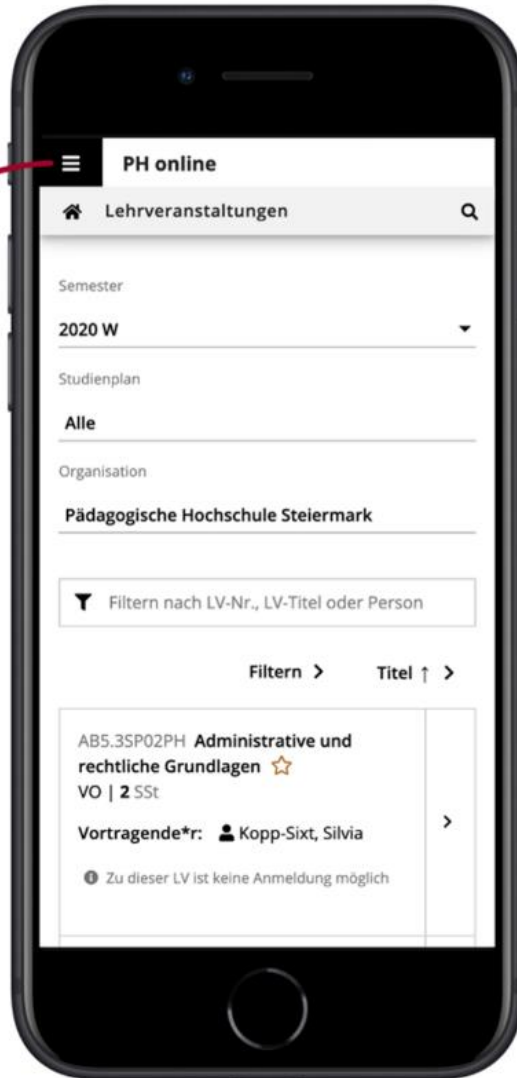

- ♦ Sie *haben* schon einen Benutzerzugang an einer Pädagogischen Hochschule (PH) in Österreich: Verwenden Sie in Ihrer dortigen Visitenkarte die Applikation „Immatrikulation an weiteren PHs“
- ♦ Sie haben noch **keinen** Account an einer österreichischen PH: Hier an der PH registrieren.
- ♦ Anschließend müssen Sie sich noch für die Fortbildung oder für ein Studium bewerben.

Leistungen einsehen:
Prüfungen,
Anerkennungen,
Abschlussarbeiten und
Abschlüsse

Übersicht mit Filter
einschränken

Filtern (2) ↓

Alle Filter aufheben

Status
Gültige Leistung, In Bearbeitung

Typ der Leistung

Studium

Datum von
TT.MM.JJJJ

Datum bis
TT.MM.JJJJ

Übernehmen

Einzelleistungsnachweis
drucken

Applikationsmenü: Mobile Darstellung

1.

Mobile Darstellung von Profil und Applikationsmenü links oben zum Auf- und Zuklappen

2.

Persönliche Einstellungen

Profil

Applikationsmenü