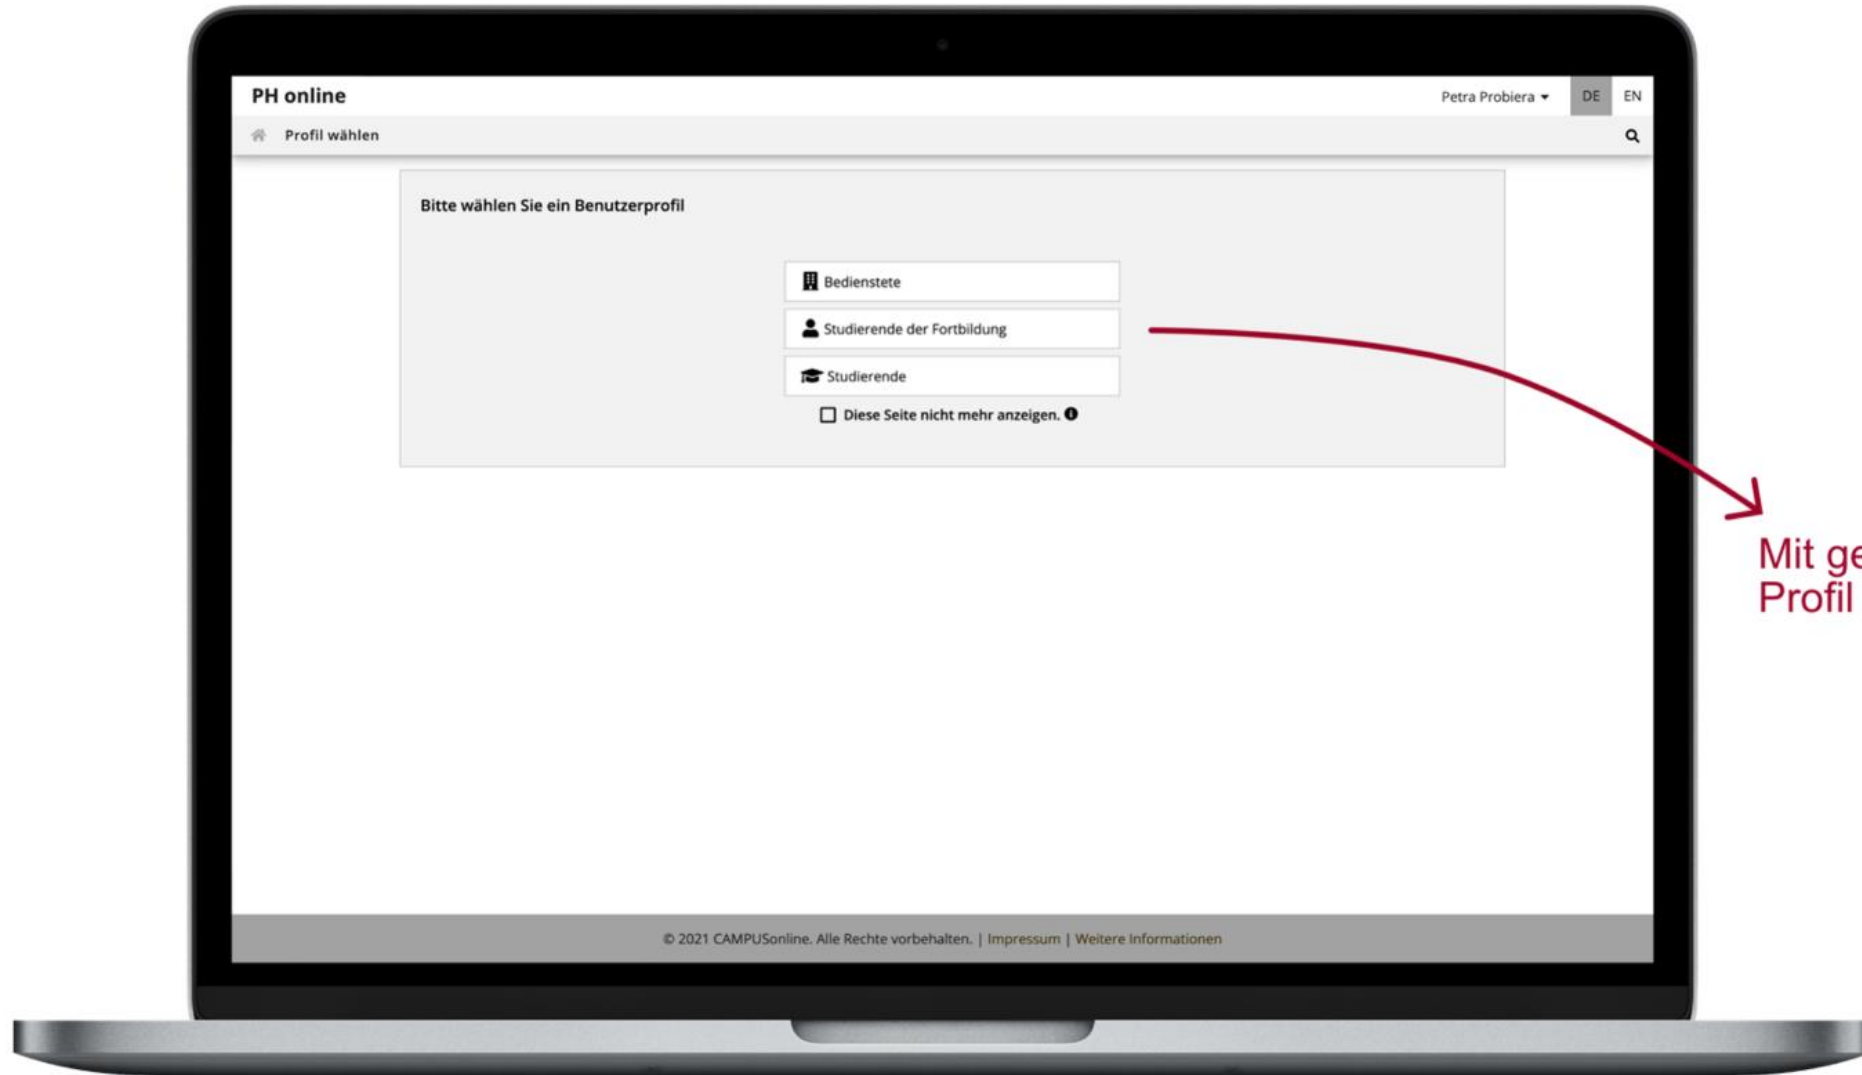

tool kit

- » [Kennwort vergessen?](#)

Anmelden

Benutzername

Kennwort

Anmelden

Weiter ohne Anmeldung

© 2021 CAMPUSonline. Alle Rechte vorbehalten. | Impressum | Weitere Informationen

Login: Auswahl des Profils

Neuer Einstieg: Der Desktop

Was ist denn nun alles neu?

Favoriten erstellen

Einfacher Profilwechsel

Applikationen ein- und ausblenden

Favoriten erstellen

Favoriten

Desktop: Applikationen filtern

Liste der Applikationen filtern

Applikation öffnen Bsp. Lehrveranstaltungen

Erweiterte Suche

2.

Erweiterte Suche
am Desktop öffnen

1.

Suchbereich
auswählen