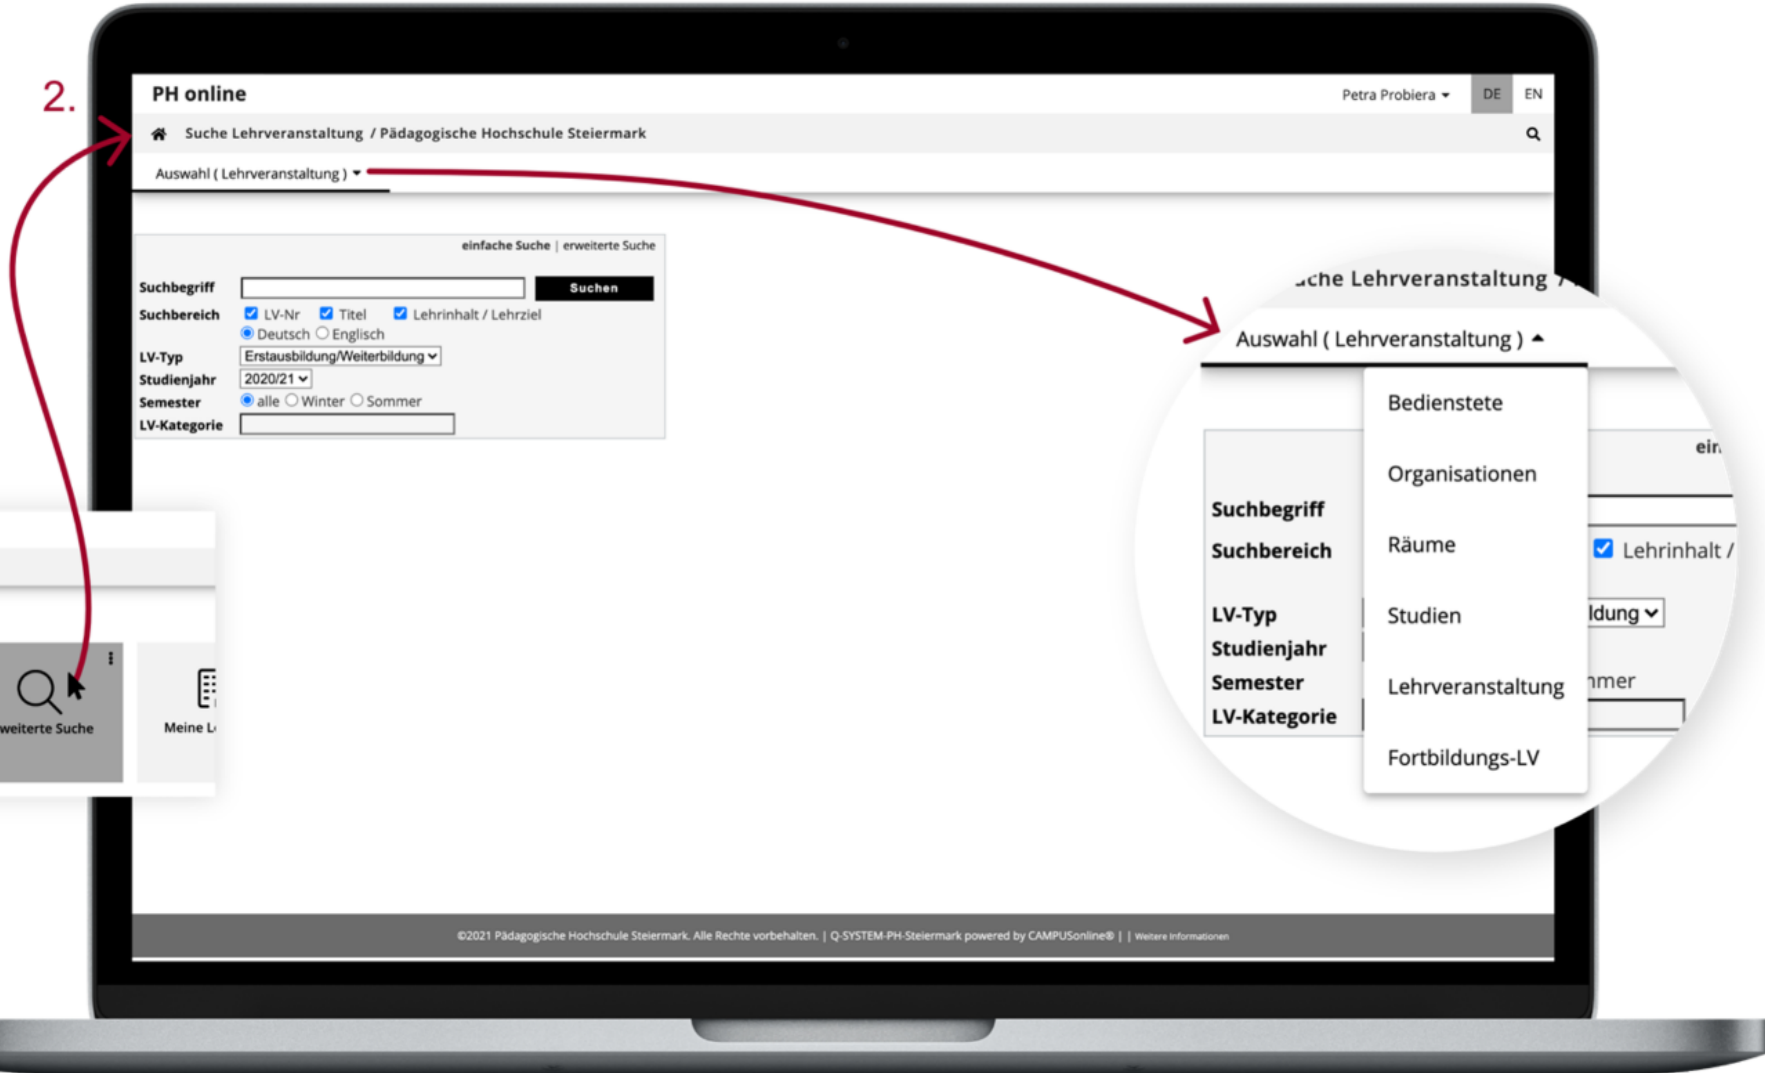

Desktop: Applikationen filtern

Liste der Applikationen filtern

Applikation öffnen Bsp. Lehrveranstaltungen

Erweiterte Suche

2.

Erweiterte Suche
am Desktop öffnen

1.

Suchbereich
auswählen

Lehrveranstaltungen filtern und vormerken

Vorgemerkte
Lehrveranstaltungen

Lehrveranstaltung ist
vorgemerkt

The screenshot shows the 'PH online' interface for 'Lehrveranstaltungen'. At the top, there are navigation tabs: 'Alle Lehrveranstaltungen', 'Alle Fortbildungen', 'Meine Lehrveranstaltungen', and 'Meine vorgemerkten Lehrveranstaltungen'. Below these are filter options for 'Semester' (2020 W), 'Studienplan' (Alle), and 'Organisation' (Pädagogische Hochschule Steierm...). A search bar is present with the text 'Filtern nach LV-Nr., LV-Titel oder Person'. To the right of the search bar are buttons for 'Filtern' and 'Titel'. The main content area displays a list of courses: